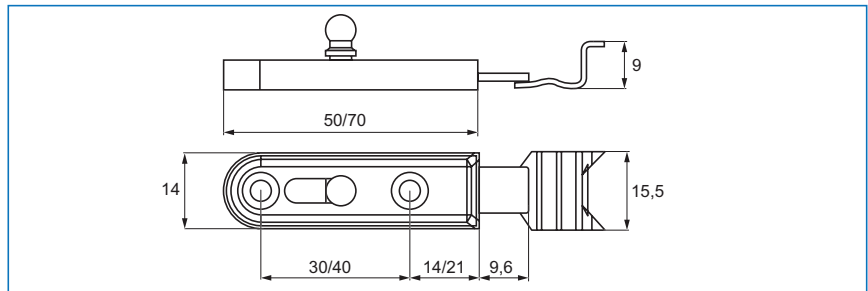

ZASUWKA PROSTA Z ZACZPEM

Specyfikacja:

Z prostym rygłem
Z zaczepem "L"
Korpus zaokrąglony
Kulisty uchwyt

Materiał: stal

Nr katalogowy:

50 mm - niklowana 22.06.004
70 mm - niklowana 22.06.007

ZASUWKA ŁAMANA Z ZACZPEM

Specyfikacja:

Z rygiel "Z"
Z zaczepem "L"
Korpus zaokrąglony
Kulisty uchwyt

Materiał: stal

Nr katalogowy:

50 mm - niklowana 22.06.010
70 mm - niklowana 22.06.040

ZASUWKA PROSTA

Specyfikacja:

Z prostym rygłem
Z zaczepem "L"
Uchwyt płaski

Materiał: stal

Nr katalogowy:

Mosiądzowana 22.06.012
Niklowana 22.06.013

ZASUWKA PROSTA

Specyfikacja:

Z prostym rygłem
Z zaczepem "L"
Korpus zaokrąglony
Kulisty uchwyt

Materiał:

Korpus tworzywo sztuczne
Rygiel i zaczep stal