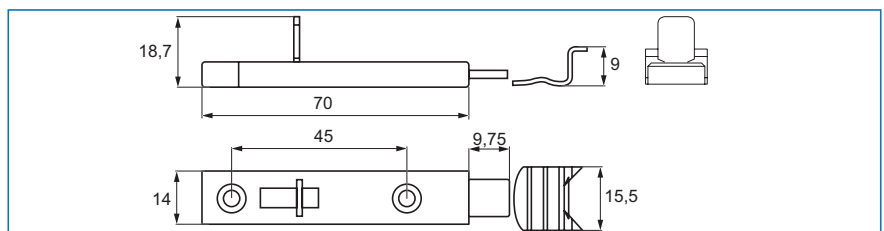

ZASUWKA PROSTA Z ZACZPEM

Specyfikacja:

Z prostym rygłem
Z zaczepem "L"
Korpus zaokrąglony
Kulisty uchwyt

Materiał: stal

Nr katalogowy:

50 mm - niklowana 22.06.004
70 mm - niklowana 22.06.007

ZASUWKA ŁAMANA Z ZACZPEM

Specyfikacja:

Z rygiel "Z"
Z zaczepem "L"
Korpus zaokrąglony
Kulisty uchwyt

Materiał: stal

Nr katalogowy:

50 mm - niklowana 22.06.010
70 mm - niklowana 22.06.040

ZASUWKA PROSTA

Specyfikacja:

Z prostym rygłem
Z zaczepem "L"
Uchwyt płaski

Materiał: stal

Nr katalogowy:

Mosiądzowana 22.06.012
Niklowana 22.06.013

ZASUWKA PROSTA

Specyfikacja:

Z prostym rygłem
Z zaczepem "L"
Korpus zaokrąglony
Kulisty uchwyt

Materiał:

Korpus tworzywo sztuczne
Rygiel i zaczep stal