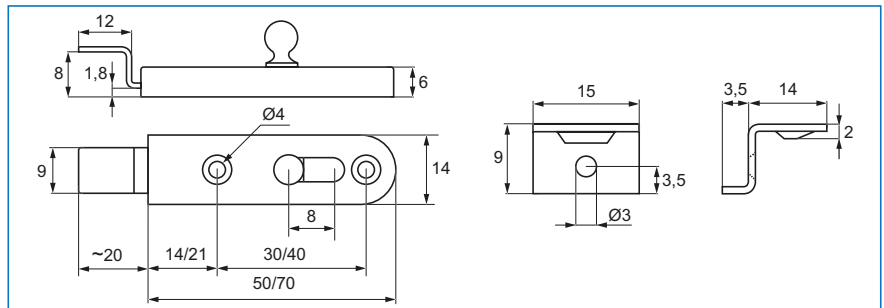

ZASUWKA PROSTA Z ZACZPEM

Specyfikacja:

Z prostym rygłem
Z zaczepem "L"
Korpus zaokrąglony
Kulisty uchwyt

Materiał: stal

Nr katalogowy:

50 mm - niklowana 22.06.004
70 mm - niklowana 22.06.007

ZASUWKA ŁAMANA Z ZACZPEM

Specyfikacja:

Z rygiel "Z"
Z zaczepem "L"
Korpus zaokrąglony
Kulisty uchwyt

Materiał: stal

Nr katalogowy:

50 mm - niklowana 22.06.010
70 mm - niklowana 22.06.040

ZASUWKA PROSTA

Specyfikacja:

Z prostym rygłem
Z zaczepem "L"
Uchwyt płaski

Materiał: stal

Nr katalogowy:

Mosiądzowana 22.06.012
Niklowana 22.06.013

ZASUWKA PROSTA

Specyfikacja:

Z prostym rygłem
Z zaczepem "L"
Korpus zaokrąglony
Kulisty uchwyt

Materiał:

Korpus tworzywo sztuczne
Rygiel i zaczep stal