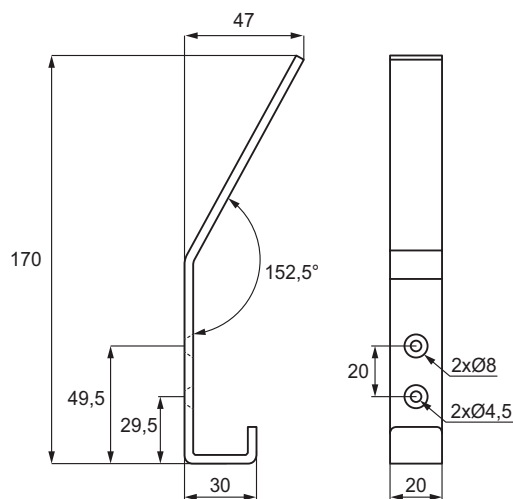

## HACZYK

**Materiał:** stal nierdzewna szorstkowana 304

**Nr katalogowy:** 22.04.108

## WIESZAK WYSUWNY

### Zastosowanie:

Do optymalnego wykorzystania przestrzeni w garderobie.

### Materiał:

Stal i czarny plastik  
Śruby do drewna Ø4 x 16 mm

**Wykończenie:** niklowany

A	B	C	Nr katalog.
250 mm	235 mm	223 mm	22.07.096
300 mm	285 mm	276 mm	22.07.100
350 mm	335 mm	325 mm	22.07.106
400 mm	385 mm	375 mm	22.07.111
450 mm	435 mm	423 mm	22.07.116
500 mm	485 mm	473 mm	22.07.121