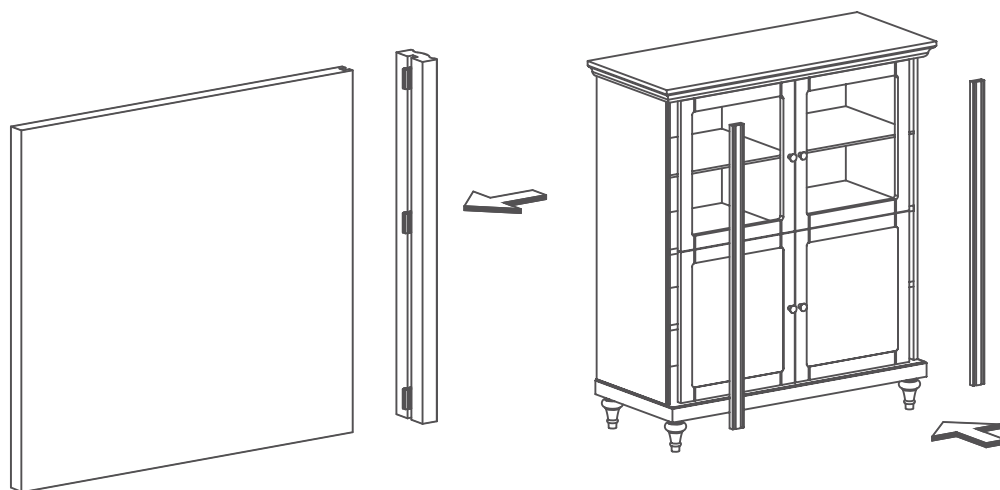

ZŁĄCZE DO SZYBKIEGO MONTAŻU "DOVETAIL"

Zastosowanie

Niewidoczny, samozaciskający się łącznik do szybkiego montażu, używany głównie do montażu listew na powierzchniach. Do wykonania rowka w każdym łączonym elemencie służy specjalne dłuto.

Material

Brązowe tworzywo sztuczne POM

Wymiary

6,9 x 13 x 19 mm (Wys/Sz/Dł)

Nr katalogowy

Łącznik 11.05.840
Dłuto do rowków 11.05.841

Router