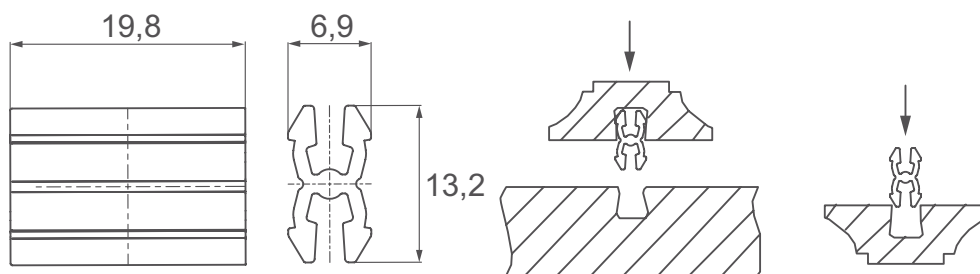

ZŁĄCZE DO SZYBKIEGO MONTAŻU "DOVETAIL"

Zastosowanie

Niewidoczny, samozaciskający się łącznik do szybkiego montażu, używany głównie do montażu listew na powierzchniach. Do wykonania rowka w każdym łączonym elemencie służy specjalne dłuto.

Material

Brązowe tworzywo sztuczne POM

Wymiary

6,9 x 13 x 19 mm (Wys/Sz/Dł)

Nr katalogowy

Łącznik 11.05.840
Dłuto do rowków 11.05.841

Router