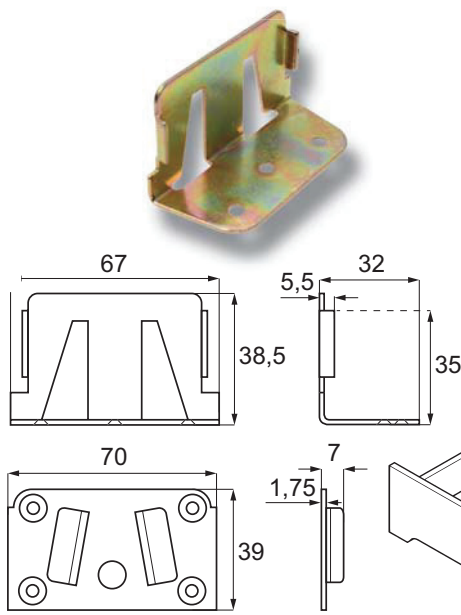

4 części "Męskie"
4 części "Żeńskie"

Nr katalogowy

Żółty ocynk 11.01.060
Biały ocynk 11.01.061

ZŁĄCZE DO ŁÓŻEK MODEL 3553

ZŁĄCZE DO ŁÓŻEK MODEL 3553

Materiał

Stal

Skład jednego kompletu

4 części "Męskie"
4 części "Żeńskie"

Nr katalogowy

Żółty ocynk 11.01.010

ZŁĄCZA DO ŁÓŻEK MODELE 3703 & 3704

ZŁĄCZE DO ŁÓŻEK MODEL 3703 i 3704

Dwa zaczepy
Zaokrąglone narożniki

Materiał

Stal

Skład jednego kompletu

4 części "Męskie"
4 części "Żeńskie"

Nr katalogowy

Model 3703 - 100 mm
Biały ocynk 11.01.045

Model 3704 - 140 mm
Biały ocynk 11.01.035

ZŁĄCZE DO ŁÓŻEK MODEL 3892

Materiał
Stal

Wykończenie
Żółty ocynk

Nr katalogowy
Część "Męska" 11.02.035
Część "Żeńska" 11.02.040

ZŁĄCZE DO ŁÓŻEK MODEL "REGULO"

ZŁĄCZE DO ŁÓŻEK MODEL "REGULO"

Materiał
Stal

Skład jednego kompletu
1 część "Męska"
1 część "Żeńska"

Nr katalogowy
Żółty ocynk 11.01.110