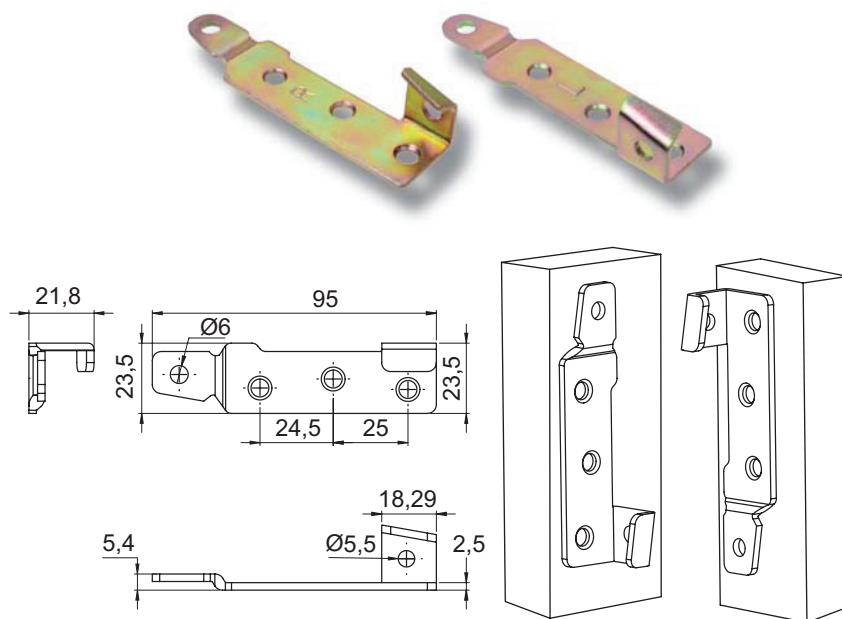

Materiał
Stal

Wykończenie
Biały ocynk

Nr katalogowy 11.06.813

ZŁĄCZE MODEL 726

ZŁĄCZE MODEL 726

Wykonane z wysokiej jakości sali.
Stosowane do montażu elementów w łózkach dziecięcych, także może być stosowane do zawieszania, obrazów, ram, półek, zegarów i itp.
Może być wpuszczane lub nakładane na element

Materiał
Stal

Wykończenie
Biały ocynk

Nr katalogowy 11.06.810

ZŁĄCZE MODEL 724

ZŁĄCZE MODEL 724

Wykonane z wysokiej jakości sali.
Stosowane do montażu elementów w łózkach dziecięcych, także może być stosowane do zawieszania, obrazów, ram, półek, zegarów i itp.
Może być wpuszczane lub nakładane na element

4 części "Męskie"
4 części "Żeńskie"

Nr katalogowy

Żółty ocynk 11.01.060
Biały ocynk 11.01.061

ZŁĄCZE DO ŁÓŻEK MODEL 3553

ZŁĄCZE DO ŁÓŻEK MODEL 3553

Materiał

Stal

Skład jednego kompletu

4 części "Męskie"
4 części "Żeńskie"

Nr katalogowy

Żółty ocynk 11.01.010

ZŁĄCZA DO ŁÓŻEK MODELE 3703 & 3704

ZŁĄCZE DO ŁÓŻEK MODEL 3703 i 3704

Dwa zaczepy
Zaokrąglone narożniki

Materiał

Stal