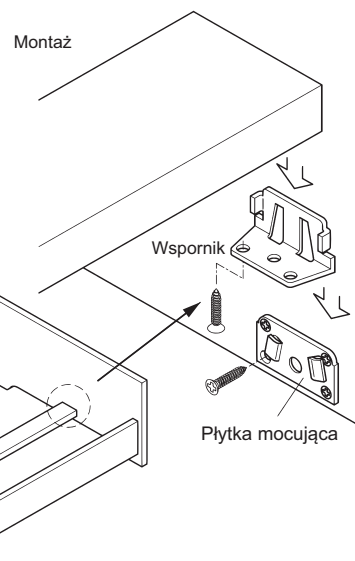

Materiał
Stal

Wykończenie
Biały ocynk

Nr katalogowy 11.06.810

ZŁĄCZE MODEL 724

ZŁĄCZE MODEL 724

Wykonane z wysokiej jakości sali.
Stosowane do montażu elementów w łózkach dziecięcych, także może być stosowane do zawieszania, obrazów, ram, półek, zegarów i itp.
Może być wpuszczane lub nakładane na element

4 części "Męskie"
4 części "Żeńskie"

Nr katalogowy

Żółty ocynk 11.01.010

ZŁĄCZA DO ŁÓŻEK MODELE 3703 & 3704

ZŁĄCZE DO ŁÓŻEK MODEL 3703 i 3704

Dwa zaczepy
Zaokrąglone narożniki

Materiał

Stal

Skład jednego kompletu

4 części "Męskie"
4 części "Żeńskie"

Nr katalogowy

Model 3703 - 100 mm
Biały ocynk 11.01.045

Model 3704 - 140 mm
Biały ocynk 11.01.035

ZŁĄCZE DO ŁÓŻEK MODEL 3892

Materiał
Stal

Wykończenie
Żółty ocynk

Nr katalogowy
Część "Męska" 11.02.035
Część "Żeńska" 11.02.040

ZŁĄCZE DO ŁÓŻEK MODEL "REGULO"

ZŁĄCZE DO ŁÓŻEK MODEL "REGULO"

Materiał
Stal

Skład jednego kompletu
1 część "Męska"
1 część "Żeńska"

Nr katalogowy
Żółty ocynk 11.01.110