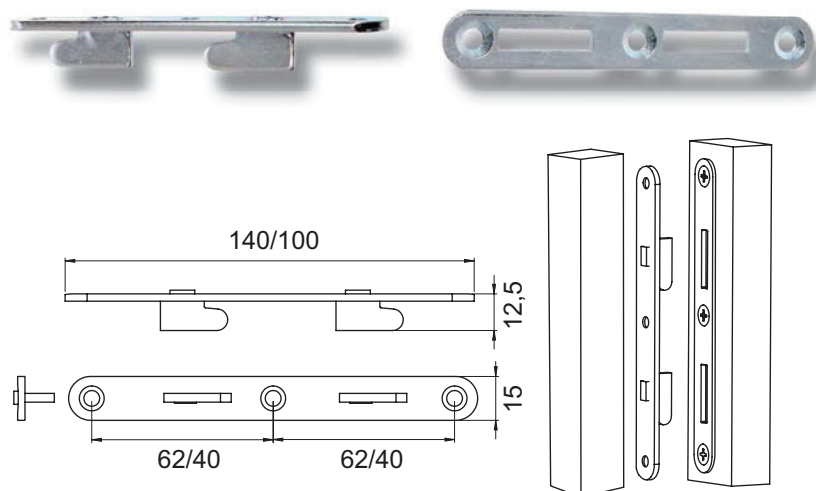

4 części "Męskie"
4 części "Żeńskie"

Nr katalogowy

Żółty ocynk 11.01.060
Biały ocynk 11.01.061

ZŁĄCZE DO ŁÓŻEK MODEL 3553

ZŁĄCZE DO ŁÓŻEK MODEL 3553

Materiał

Stal

Skład jednego kompletu

4 części "Męskie"
4 części "Żeńskie"

Nr katalogowy

Żółty ocynk 11.01.010

ZŁĄCZA DO ŁÓŻEK MODELE 3703 & 3704

ZŁĄCZE DO ŁÓŻEK MODEL 3703 i 3704

Dwa zaczepy
Zaokrąglone narożniki

Materiał

Stal

Skład jednego kompletu

4 części "Męskie"
4 części "Żeńskie"

Nr katalogowy

Model 3703 - 100 mm
Biały ocynk 11.01.045

Model 3704 - 140 mm
Biały ocynk 11.01.035

ZŁĄCZE DO ŁÓŻEK MODEL 3892

Materiał
Stal

Wykończenie
Żółty ocynk

Nr katalogowy
Część "Męska" 11.02.035
Część "Żeńska" 11.02.040

ZŁĄCZE DO ŁÓŻEK MODEL "REGULO"

ZŁĄCZE DO ŁÓŻEK MODEL "REGULO"

Materiał
Stal

Skład jednego kompletu
1 część "Męska"
1 część "Żeńska"

Nr katalogowy
Żółty ocynk 11.01.110