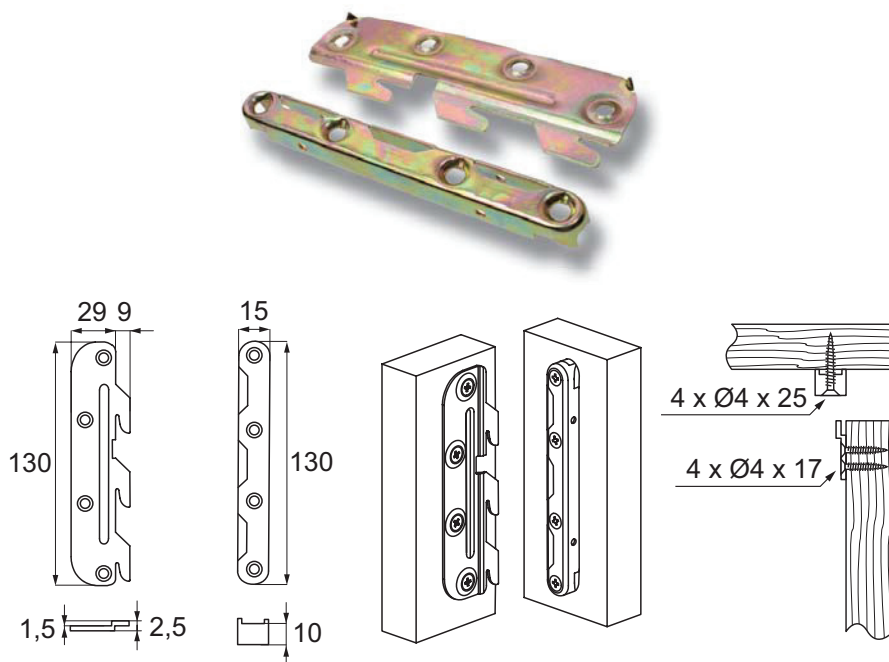

Materiał
Stal

Wykończenie
Biały ocynk

Nr katalogowy 11.06.810

ZŁĄCZE MODEL 724

ZŁĄCZE MODEL 724

Wykonane z wysokiej jakości sali.
Stosowane do montażu elementów w łózkach dziecięcych, także może być stosowane do zawieszania, obrazów, ram, półek, zegarów i itp.
Może być wpuszczane lub nakładane na element

Materiał
Stal

Wykończenie
Biały ocynk

Nr katalogowy 11.06.800

ZŁĄCZE DO ŁÓŻEK MODEL 3750

ZŁĄCZE DO ŁÓŻEK MODEL 3750

Materiał

Stal

Skład jednego kompletu

4 części "Męskie"
4 części "Żeńskie"

Nr katalogowy

Żółty ocynk 11.01.060
Biały ocynk 11.01.061

ZŁĄCZE DO ŁÓŻEK MODEL 3553

ZŁĄCZE DO ŁÓŻEK MODEL 3553

Materiał

Stal

Skład jednego kompletu

4 części "Męskie"
4 części "Żeńskie"

Nr katalogowy

Żółty ocynk 11.01.010

ZŁĄCZA DO ŁÓŻEK MODELE 3703 & 3704

ZŁĄCZE DO ŁÓŻEK MODEL 3703 i 3704

Dwa zaczepy
Zaokrąglone narożniki

Materiał

Stal