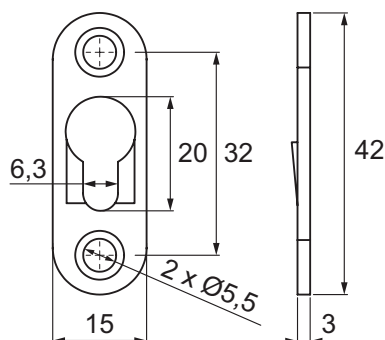

Materiał
Stal

Wykończenie
Biały ocynk

Nr katalogowy 11.06.813

ZŁĄCZE MODEL 726

ZŁĄCZE MODEL 726

Wykonane z wysokiej jakości sali.
Stosowane do montażu elementów w łózkach dziecięcych, także może być stosowane do zawieszania, obrazów, ram, półek, zegarów i itp.
Może być wpuszczane lub nakładane na element

Materiał
Stal

Wykończenie
Biały ocynk

Nr katalogowy 11.06.810

ZŁĄCZE MODEL 724

ZŁĄCZE MODEL 724

Wykonane z wysokiej jakości sali.
Stosowane do montażu elementów w łózkach dziecięcych, także może być stosowane do zawieszania, obrazów, ram, półek, zegarów i itp.
Może być wpuszczane lub nakładane na element

4 części "Męskie"
4 części "Żeńskie"

Nr katalogowy

Żółty ocynk 11.01.010

ZŁĄCZA DO ŁÓŻEK MODELE 3703 & 3704

ZŁĄCZE DO ŁÓŻEK MODEL 3703 i 3704

Dwa zaczepy
Zaokrąglone narożniki

Materiał

Stal

Nr katalogowy
Część "Męska" 11.02.035
Część "Żeńska" 11.02.040

ZŁĄCZE DO ŁÓŻEK MODEL "REGULO"

ZŁĄCZE DO ŁÓŻEK MODEL "REGULO"

Materiał
Stal

Skład jednego kompletu
1 część "Męska"
1 część "Żeńska"

Nr katalogowy
Żółty ocynk 11.01.110