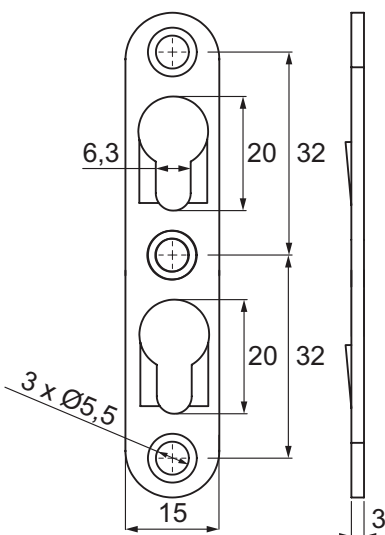

ZŁĄCZE MODEL 724

ZŁĄCZE MODEL 724

Wykonane z wysokiej jakości sali.
Stosowane do montażu elementów w łózkach dziecięcych, także może być stosowane do zawieszania, obrazów, ram, półek, zegarów i itp.
Może być wpuszczane lub nakładane na element

Materiał
Stal

Wykończenie
Biały ocynk

Nr katalogowy 11.06.800