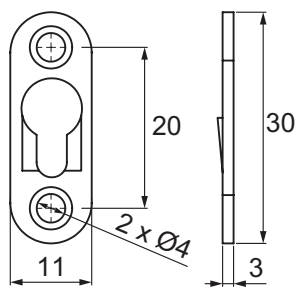

ZŁĄCZE MODEL 700

Wykonane z wysokiej jakości sali.
Stosowane do montażu elementów w łózkach dziecięcych, także może być stosowane do zawieszania, obrazów, ram, półek, zegarów i itp.
Może być wpuszczane lub nakładane na element.

Materiał
Stal

Wykończenie
Biały ocynk

Nr katalogowy 11.06.813

ZŁĄCZE MODEL 726

ZŁĄCZE MODEL 726

Wykonane z wysokiej jakości sali.
Stosowane do montażu elementów w łózkach dziecięcych, także może być stosowane do zawieszania, obrazów, ram, półek, zegarów i itp.
Może być wpuszczane lub nakładane na element

Materiał
Stal

Wykończenie
Biały ocynk

Nr katalogowy 11.06.810

ZŁĄCZE MODEL 724

ZŁĄCZE MODEL 724

Wykonane z wysokiej jakości sali.
Stosowane do montażu elementów w łózkach dziecięcych, także może być stosowane do zawieszania, obrazów, ram, półek, zegarów i itp.
Może być wpuszczane lub nakładane na element

Nr katalogowy
Część "Męska" 11.02.035
Część "Żeńska" 11.02.040

ZŁĄCZE DO ŁÓŻEK MODEL "REGULO"

ZŁĄCZE DO ŁÓŻEK MODEL "REGULO"

Materiał
Stal

Skład jednego kompletu
1 część "Męska"
1 część "Żeńska"

Nr katalogowy
Żółty ocynk 11.01.110