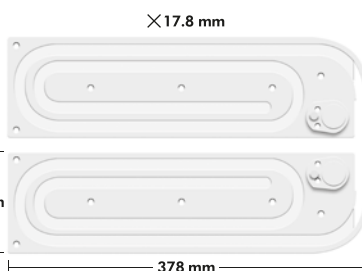

2063 Para ślimaków do kanału nakładanego