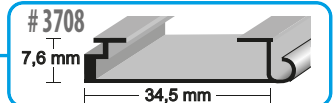

Profil drzwiowy

Art.

6053

Profil drzwiowy

Art.

3663

Profile zamkowe i uchwytyowe

1122 Profil uchwytyowy

2061 Aluminiowy profil zamkowy

2062 Ślizgacze 8 mm

0702

2061

Profile zamkowe i uchwytyowe

3708 Profil zamkowy

4180 Profil uchwytyowy

3708 Aluminiowy profil zamkowy

2062 Ślizgacze 8 mm

3708

Kanały prowadzące

0681 Kanał wpuszczany

0646 Łuk wpuszczany $r = 41 \text{ mm}$

0684 Kanał wewnętrzny nakładany

0655 Łuk wewnętrzny nakładany $r = 50 \text{ mm}$

1125 Profil nakładany

1483 Zaślepka do kanału

4364 Profil stykowy

2063 Para ślimaków do kanału nakładanego

Profile narożne

2792 Profil maskujący

2794 Profil maskujący do ślimaka 2063

Opcje montażu

6053 + 1122 + 1112 + 1521

6053 + 1122

Akcesoria

1521 Odbojnik

1906 System hamujący

2159 Zamek

855 Zamek

2466 Zamek