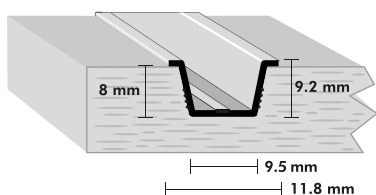

Kanały prowadzące

0681 Kanał wpuszczany

0646 Łuk wpuszczany $r = 41 \text{ mm}$