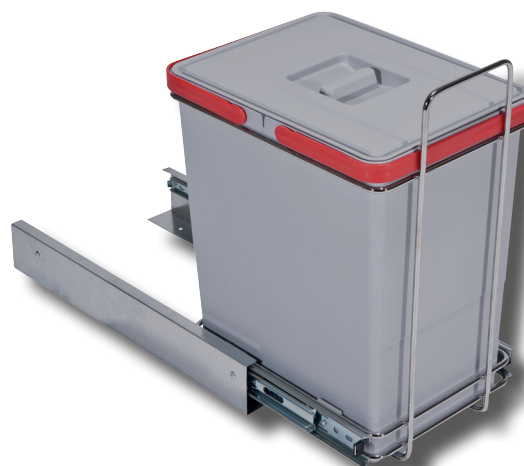

Art.	Liczba koszy	Pojemność	Wymiary (w/sz/g)	Kolor
016.000.020-0	1	18l	36/23/41 cm	szary
016.000.014-0	2	12l+12l	36/23/45 cm	szary
016.000.009-0	2	18l+8l	36/23/45 cm	czarny
016.000.018-0	2	18l+18l	36/30/45 cm	szary
016.000.016-0	2	18l+18l	31/34/46 cm	szary
016.000.021-0	2	24l+24l	46/30/45 cm	szary
016.000.015-0	3	8l+8l+8l	46/23/45 cm	szary
016.000.002-0	3	18l+8l+8l	46/30/45 cm	czarny
016.000.017-0	3	18l+8l+8l	31/34/46 cm	szary
016.000.008-0	3	24l+8l+8l	36/30/45 cm	czarny
016.000.019-0	4	8l+8l+8l+8l	36/30/45 cm	szary