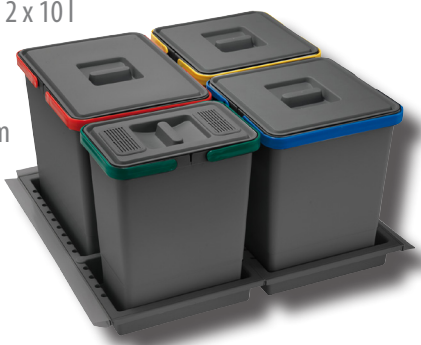

RADY NA ODPADY

Sortownik na śmieci METROPOLIS

Wkład do szuflady z listwami, uniemożliwiającymi przemieszczanie się. Dzięki aż 4 pojemnikom i kolorom zawsze właściwie posortujesz odpady. Kosze na podkładkach z regulowanymi przegódkami, aby dopasować do Twoich potrzeb. Najmniejszy kosz na odpady organiczne posiada filtr nieprzyjemnych zapachów!

Art.	Kolor
016.000.001-0	czarny

Liczba koszy: 4
Pojemność: 6 l, 15 l, 2 x 10 l
Wysokość: 28 cm
Szerokość: 51-53 cm
Głębokość: 46-49 cm