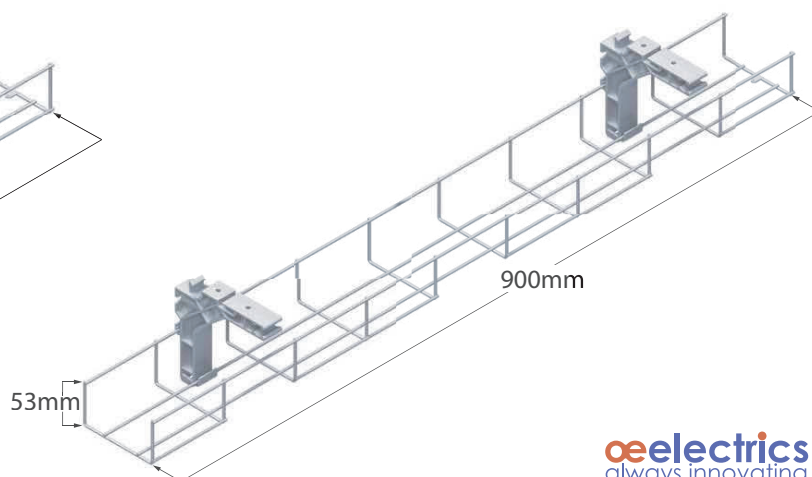

Inne kolory na zamówienie

PROWADZENIE POZIOME KABLI - KOSZYK

Art.	Materiał	Wykończenie	Długość
012.001.011	Stal	Aluminium	700 mm

POZIOME PROWADZENIE KABLI - KOSZYK „PATHWAY”

W zestawie:

2 modułowe klipsy montażowe, umożliwiające łatwy montaż oraz prowadzenie i segregację kabli.

Koszyki można łączyć piętrowo.

Art.	Materiał	Długość	Kolor
012.001.055	Stal	600 mm	Biały
012.001.056	Stal	900 mm	Biały

POZIOME PROWADZENIE KABLI - LISTWA „EASY CLAMP”

EASY CLAMP to bardzo cienki aluminiowy profil.

Wymiary 750 mm lub 1000 mm.

Dostosowany do rzepów i zacisków Easy, które umożliwiają schludne i szybkie prowadzenie kabli.

Przeznaczenie również do uchwytów EASY na listwy zasilające Powerbox/Powerunit, które mogą być zamontowane pod różnym kątem nachylenia.

Art.	Materiał	Długość
012.001.060	Aluminium	1000 mm
012.001.061	Aluminium	750 mm