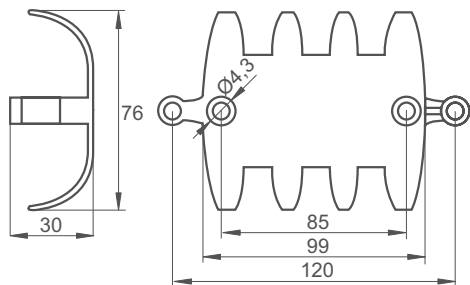

POZIOME PROWADZENIE KABLI - GRZEBIEŃ

Zastosowanie

Poziome prowadzenie kabli do montowania kabli pod biurkiem z możliwością konfiguracji montażu po łuku.

Długość: 1,08 m (9 segmentów).

Art.	Materiał	Wykończenie
012.001.012-0	PCV	Aluminium
012.001.012-1	PCV	Czarny
012.001.012-2	PCV	Transparentny
012.001.012-3	PCV	Biały

Inne kolory na zamówienie