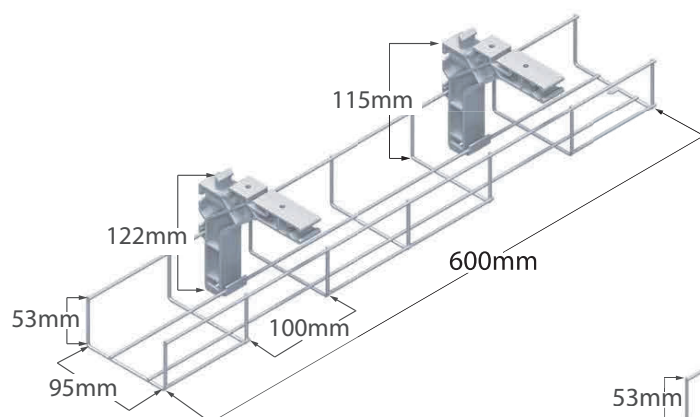

Inne kolory na zamówienie

PROWADZENIE POZIOME KABLI - KOSZYK

Art.	Materiał	Wykończenie	Długość
012.001.011	Stal	Aluminium	700 mm

POZIOME PROWADZENIE KABLI - KOSZYK „PATHWAY”

W zestawie:

2 modułowe klipsy montażowe, umożliwiające łatwy montaż oraz prowadzenie i segregację kabli.

Koszyki można łączyć piętrowo.

Art.	Materiał	Długość	Kolor
012.001.055	Stal	600 mm	Biały
012.001.056	Stal	900 mm	Biały

POZIOME PROWADZENIE KABLI - LISTWA „EASY CLAMP”

EASY CLAMP to bardzo cienki aluminiowy profil.

Wymiary 750 mm lub 1000 mm.

Dostosowany do rzepów i zacisków Easy, które umożliwiają schludne i szybkie prowadzenie kabli.

Przeznaczenie również do uchwytów EASY na listwy zasilające Powerbox/Powerunit, które mogą być zamontowane pod różnym kątem nachylenia.

Art.	Materiał	Długość
012.001.060	Aluminium	1000 mm
012.001.061	Aluminium	750 mm