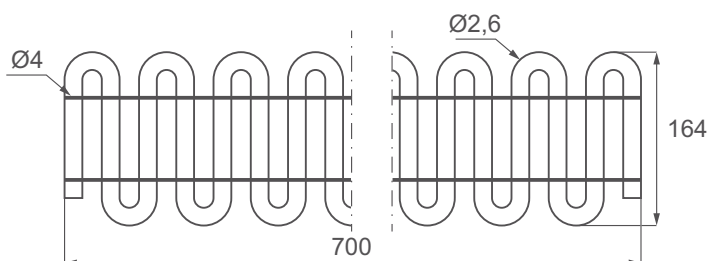

PROWADZENIE POZIOME KABLI - KOSZYK

Art.	Materiał	Wykończenie	Długość
012.001.011	Stal	Aluminium	700 mm