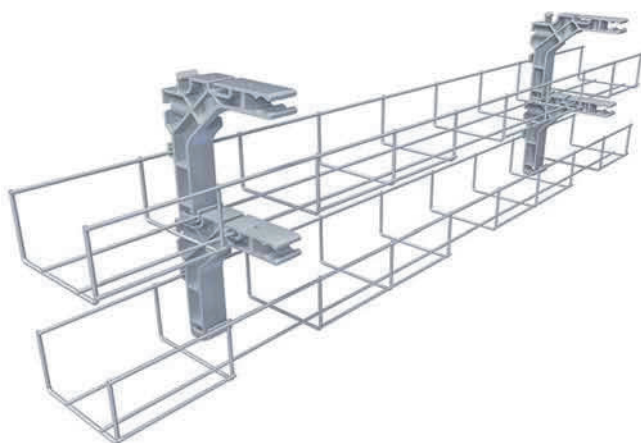

POZIOME PROWADZENIE KABLI - GRZEBIEŃ

Zastosowanie

Poziome prowadzenie kabli do montowania kabli pod biurkiem z możliwością konfiguracji montażu po łuku.

Długość: 1,08 m (9 segmentów).

Art.	Materiał	Wykończenie
012.001.012-0	PCV	Aluminium
012.001.012-1	PCV	Czarny
012.001.012-2	PCV	Transparentny
012.001.012-3	PCV	Biały

Inne kolory na zamówienie

PROWADZENIE POZIOME KABLI - KOSZYK

Art.	Materiał	Wykończenie	Długość
012.001.011	Stal	Aluminium	700 mm

POZIOME PROWADZENIE KABLI - KOSZYK „PATHWAY”

W zestawie:

2 modułowe klipsy montażowe, umożliwiające łatwy montaż oraz prowadzenie i segregację kabli.

Koszyki można łączyć piętrowo.

Art.	Materiał	Długość	Kolor
012.001.055	Stal	600 mm	Biały
012.001.056	Stal	900 mm	Biały

POZIOME PROWADZENIE KABLI - LISTWA „EASY CLAMP”

EASY CLAMP to bardzo cienki aluminiowy profil.

Wymiary 750 mm lub 1000 mm.

Dostosowany do rzepów i zacisków Easy, które umożliwiają schludne i szybkie prowadzenie kabli.

Przeznaczenie również do uchwytów EASY na listwy zasilające Powerbox/Powerunit, które mogą być zamontowane pod różnym kątem nachylenia.