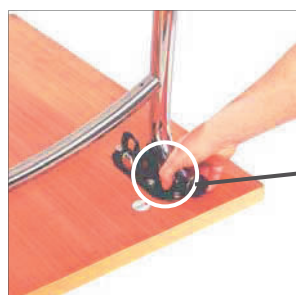

OPIS WYKONANIA

Rura:	Bez szwu, stal \varnothing 32 x 2 mm.	
Modele:	z poprzeczką prostą, chromowane 645 mm szer. zewn. x 690 mm wysokość	
	z poprzeczką giętą, chromowane 645 mm szer. zewn. x 690 mm wysokość	# 06.11.005
Na zamówienie:	lakier epoksydowy w dowolnym kolorze RAL - min. 125 kpl. Kolor naturalny, w elementach - minimum 125 kpl.	
Płyta montażowa:	Stal nierdzewna polerowana 3,0 mm, pokryta teflonem dla wyciszenia działania	
Montaż:	Wpustka wkręcana E-613, znal, M6x13mm # 12.10.222	
	Śruba z łbem soczewkowym DIN 7985, BZP, M6x14 mm # 12.06.830	
Pakowanie:	1 komplet do stołu w kartonie	

W ofercie mamy odpowiednie wózki z kołami sterowymi do przewożenia złożonych stołów i ułożonych w stos.

Do łączenia stołów z nogami składanymi SNAP ma zastosowanie nasz łącznik CLICK CATCH; można łatwo dołączyć dodatkowych blat bez nóg między dwoma stołami.

Uwaga! Przed złożeniem nóg nacisnąć przycisk.

Specjalny zamek sprężynowy zapobiega przypadkowemu złożeniu nóg.