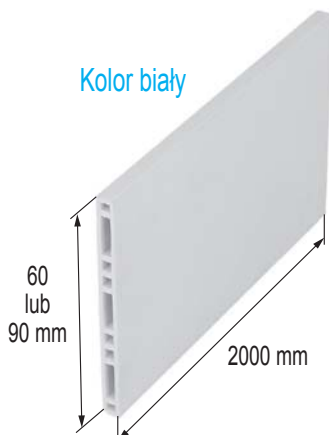

Zastosowanie

Meble sklepowe, meble pokojowe, sklepy z biżuterią, sklepy z bielizną.

Materiał

PCV

Długość

2 mb

Listwa do samodzielnego przycięcia.

Za pomocą łączników zyskujemy możliwość łatwego montażu oraz uzyskujemy dowolność konfiguracji wewnętrznej przestrzeni szuflady.

LISTWA SEPARACYJNA

Art.	Wymiary	Kolor
005.007.280-0	2000 x 60 mm	Biały
005.007.281-0	2000 x 60 mm	Ciemny szary
005.007.280-7	2000 x 90 mm	Biały
005.007.281-7	2000 x 90 mm	Ciemny szary

ŁĄCZNIKI

Art.	Wymiary	Rodzaj	Kolor
005.007.280-1	60 mm	2-stronny	Biały
005.007.281-1	60 mm	2-stronny	Ciemny szary
005.007.280-2	60 mm	3-stronny	Biały
005.007.281-2	60 mm	3-stronny	Ciemny szary
005.007.280-3	60 mm	4-stronny	Biały
005.007.281-3	60 mm	4-stronny	Ciemny szary
005.007.280-4	90 mm	2-stronny	Biały
005.007.281-4	90 mm	2-stronny	Ciemny szary
005.007.280-5	90 mm	3-stronny	Biały
005.007.281-5	90 mm	3-stronny	Ciemny szary
005.007.280-6	90 mm	4-stronny	Biały
005.007.281-6	90 mm	4-stronny	Ciemny szary