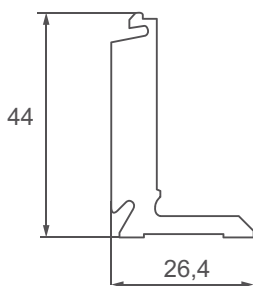

Zastosowanie:

Do montażu szkła stałego w sklepach, domach prywatnych.

Materiał: aluminium

Grubość szkła: 10 mm

Skład kompletu:

1 listwa, długość 3000 mm

10 szt. klem

2 szt. maskownicy

Nr katalogowy: 001.600.050

Listwa
Długość 3000 mm

Klema
Długość 60 mm

Maskownica
Długość 3000 mm

Montaż bez wiercenia otworów w szkłe
łatwa instalacja