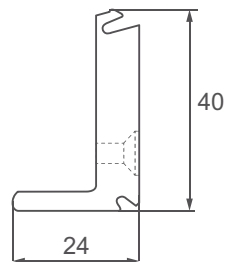

Zastosowanie:

Do montażu szkła stałego w sklepach, domach prywatnych.

Materiał: aluminium

Grubość szkła: 10 mm

Skład kompletu:

1 listwa, długość 3000 mm

10 szt. klem

2 szt. maskownicy

Nr katalogowy: 001.600.050

Listwa
Długość 3000 mm

Klema
Długość 60 mm

Maskownica
Długość 3000 mm

Montaż bez wiercenia otworów w szkłe
łatwa instalacja