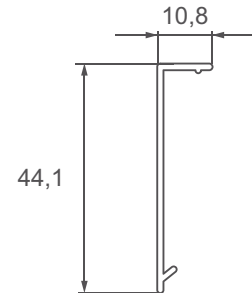

Zastosowanie:

Do montażu szkła stałego w sklepach, domach prywatnych.

Materiał: aluminium

Grubość szkła: 10 mm

Skład kompletu:

1 listwa, długość 3000 mm

10 szt. klem

2 szt. maskownicy

Nr katalogowy: 001.600.050

Listwa
Długość 3000 mm

Klema
Długość 60 mm

Maskownica
Długość 3000 mm

Montaż bez wiercenia otworów w szkłe
łatwa instalacja