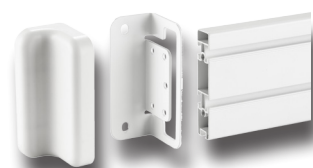

Więcej miejsca!

Listwa do mocowania akcesoriów z możliwością montażu do ściany lub biurka

Zdrowy kręgosłup!
Ramię do monitora z szerokim zakresem dostosowania wysokości

Porządek i komfort!

Półki i pojemniki uporzędkują niezbędne akcesoria - zmieniaj konfigurację w dowolnym momencie

Mocowanie nabiurkowe do listwy

Art.	Kolor
012.005.200-1	biały
Wysokość: 360 mm	
Średnica: 42 mm	
Grubość blatu: 10-50 mm	

Piórnik mocowany do listwy

Art.	Kolor
012.005.200-5	biały
Szerokość: 68 mm	
Wysokość: 100 mm	
Głębokość: 70 mm	

Mocowanie listwy do ściany

Art.	Kolor
012.005.200-2	biały
Szerokość: 15 mm	
Wysokość: 120 mm	
Głębokość: 46/56 mm	

Półka do listwy

Art.	Kolor
012.005.200-3	biały
Szerokość: 180 mm	
Wysokość: 55 mm	
Głębokość: 120 mm	