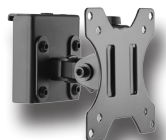

Mocowanie nabiurkowe do listwy

Art.	Kolor
012.005.200-1	biały
Wysokość: 360 mm	
Średnica: 42 mm	
Grubość blatu: 10-50 mm	

Piórnik mocowany do listwy

Art.	Kolor
012.005.200-5	biały
Szerokość: 68 mm	
Wysokość: 100 mm	
Głębokość: 70 mm	

Mocowanie listwy do ściany

Art.	Kolor
012.005.200-2	biały
Szerokość: 15 mm	
Wysokość: 120 mm	
Głębokość: 46/56 mm	

Półka do listwy

Art.	Kolor
012.005.200-3	biały
Szerokość: 180 mm	
Wysokość: 55 mm	
Głębokość: 120 mm	

Mocowanie do monitora

Art.	Kolor
012.005.200-6	czarny (standard)
Waga monitora: >6,5 kg	
Wielkość monitora: 13 - 27"	
Kąt pochylecia: +/- 45°	
Obrót monitora: 180°	
Kompatybilne z VESA	

Ramię do monitora ze sprężyną gazową