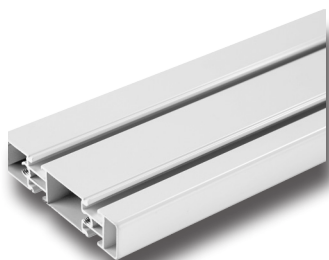

Więcej miejsca!

Listwa do mocowania akcesoriów z możliwością montażu do ściany lub biurka

Zdrowy kręgosłup!
Ramię do monitora z szerokim zakresem dostosowania wysokości

Porządek i komfort!

Półki i pojemniki uporzędkują niezbędne akcesoria - zmieniaj konfigurację w dowolnym momencie

Zaaranżuj i zastosuj - nasze akcesoria

Listwa ścienna do akcesoriów biurowych

Art.	Kolor
012.005.200-0	biały
Szerokość: 22 mm	
Wysokość: 100 mm	
Długość: 1200 mm	

Półka na telefon do listwy

Art.	Kolor
012.005.200-4	biały
Szerokość: 318 mm	
Wysokość: 68 mm	
Głębokość: 250 mm	

Mocowanie nabiurkowe do listwy

Art.	Kolor
012.005.200-1	biały
Wysokość: 360 mm	
Średnica: 42 mm	
Grubość blatu: 10-50 mm	

Piórnik mocowany do listwy

Art.	Kolor
012.005.200-5	biały
Szerokość: 68 mm	
Wysokość: 100 mm	
Głębokość: 70 mm	

Mocowanie listwy do ściany

Art.	Kolor
012.005.200-2	biały
Szerokość: 15 mm	
Wysokość: 120 mm	
Głębokość: 46/56 mm	

Półka do listwy

Art.	Kolor
012.005.200-3	biały
Szerokość: 180 mm	
Wysokość: 55 mm	
Głębokość: 120 mm	