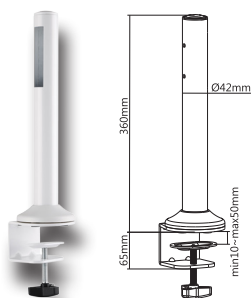

Zaaranżuj i zastosuj - nasze akcesoria

Listwa ścienna do akcesoriów biurowych

Art.	Kolor
012.005.200-0	biały
Szerokość: 22 mm	
Wysokość: 100 mm	
Długość: 1200 mm	

Półka na telefon do listwy

Art.	Kolor
012.005.200-4	biały
Szerokość: 318 mm	
Wysokość: 68 mm	
Głębokość: 250 mm	

Mocowanie nabiurkowe do listwy

Art.	Kolor
012.005.200-1	biały
Wysokość: 360 mm	
Średnica: 42 mm	
Grubość blatu: 10-50 mm	

Piórnik mocowany do listwy

Art.	Kolor
012.005.200-5	biały
Szerokość: 68 mm	
Wysokość: 100 mm	
Głębokość: 70 mm	

Mocowanie listwy do ściany

Art.	Kolor
012.005.200-2	biały
Szerokość: 15 mm	
Wysokość: 120 mm	
Głębokość: 46/56 mm	

Półka do listwy

Art.	Kolor
012.005.200-3	biały
Szerokość: 180 mm	
Wysokość: 55 mm	
Głębokość: 120 mm	

Art.	Kolor
012.005.200-7	czarny
Waga monitora: do 6,5 kg	
Wielkość monitora: od 13 do 27"	
Kąt pochylecia: +/- 45°	
Obrót monitora: 180°	
Kompatybilne z VESA	