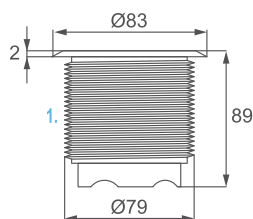

Dane techniczne

- 1 x gniazdko zasilające
- 1 x USB ładowarka 5V, 2.1A
- 1 x RJ 45 CAT6
- Średnica wycięcia otworu 79 mm
- Długość kabla zasilającego 1,5 m
- Regulacja na 3 wysokościach od 89 mm do 140 mm

Art.	Kolor
012.004.010-0	Czarny
012.004.010-1	Biały