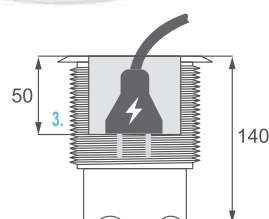

Dane techniczne

- 1 x gniazdko zasilające
- 1 x USB ładowarka 5V, 2.1A
- 1 x RJ 45 CAT6
- Średnica wycięcia otworu 79 mm
- Długość kabla zasilającego 1,5 m
- Regulacja na 3 wysokościach od 89 mm do 140 mm

Art.	Kolor
012.004.010-0	Czarny
012.004.010-1	Biały