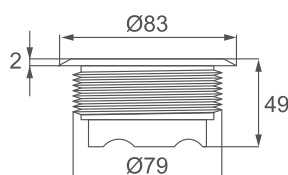

## PORT OKRĄGŁY CZARNY - PRZEPUST

Wygodny mediaport DOT-a wyposażony w gniazdko elektryczne i cztery porty kablowe. Odłączana część górna umożliwia łatwe włożenie dodatkowych kabli. Szybka i prosta instalacja z powierzchnią biurka.

### Dane techniczne

- 1 x gniazdko zasilające
- 4 x prowadzenie kabli
- Średnica wycięcia otworu 79 mm
- Całkowita wysokość 51 mm
- Długość kabla zasilającego 1,5 m
- Łatwy montaż na jednej wysokości

Art.	Kolor
012.004.011-0	Czarny
012.004.011-2	Biały

### Specyfikacja

2 x USB  
 Łączna moc 5V, 2000 mA  
 Kabel zasilający 1,5 m  
 Maksymalna grubość blatu 26 mm  
 Całkowita głębokość 36,1 mm  
 Średnica wiercenia Ø30 mm