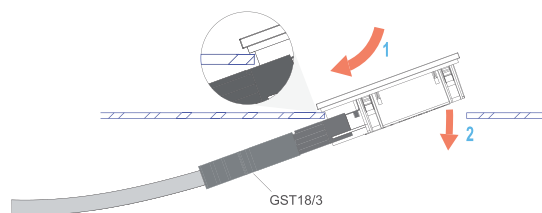

## „QIKFIT TUF”

- przeznaczony do ładowania telefonów, tabletów z ograniczoną dostępnością miejsca, m.in. w szafkach pracowniczych, basenowych, szkolnych (Lockersy)
- kompaktowe rozwiązanie zapewniające wygodne i szybkie ładowanie telefonu bądź tabletu podczas zajęć, treningu z dostępem do ładowarki USB TYP A i C
- posiada wbudowane klipsy montażowe do panelu o grubości 1-3 mm, bez użycia narzędzi
- maksymalna moc wyjściowa 5A (25W)

## PORT OKRĄGŁY CZARNY - ŁADOWARKA

Mediaport DOT idealnie sprawdzi się w indywidualnych przestrzeniach biurowych jak również w salach konferencyjnych. Posiada łatwy montaż w blatach stołów oraz regulację na 3 poziomach wysokości w zależności od potrzeby użycia.

### Dane techniczne

- 1 x gniazdko zasilające
- 1 x USB ładowarka 5V, 2.1A
- 1 x RJ 45 CAT6
- Średnica wycięcia otworu 79 mm
- Długość kabla zasilającego 1,5 m
- Regulacja na 3 wysokościach od 89 mm do 140 mm

## PORT OKRĄGŁY CZARNY - PRZEPUST

Wygodny mediaport DOT-a wyposażony w gniazdko elektryczne i cztery porty kablowe. Odłączana część górna umożliwia łatwe włożenie dodatkowych kabli. Szybka i prosta instalacja z powierzchnią biurka.