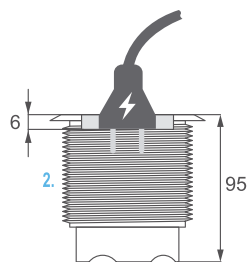

Dane techniczne

- 1 x gniazdko zasilające
- 1 x USB ładowarka 5V, 2.1A
- 1 x RJ 45 CAT6
- Średnica wycięcia otworu 79 mm
- Długość kabla zasilającego 1,5 m
- Regulacja na 3 wysokościach od 89 mm do 140 mm

Art.	Kolor
012.004.010-0	Czarny
012.004.010-1	Biały