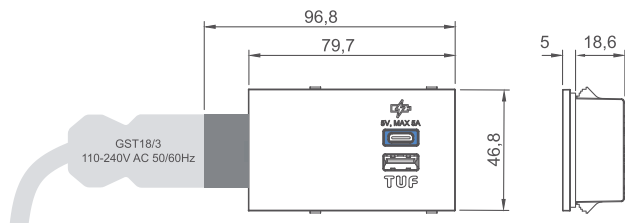

„QIKFIT TUF”

- przeznaczony do ładowania telefonów, tabletów z ograniczoną dostępnością miejsca, m.in. w szafkach pracowniczych, basenowych, szkolnych (Lockersy)
- kompaktowe rozwiązanie zapewniające wygodne i szybkie ładowanie telefonu bądź tabletu podczas zajęć, treningu z dostępem do ładowarki USB TYP A i C
- posiada wbudowane klipsy montażowe do panelu o grubości 1-3 mm, bez użycia narzędzi
- maksymalna moc wyjściowa 5A (25W)

Art.	Kolor
012.003.200	Czarny
012.003.201	Biały