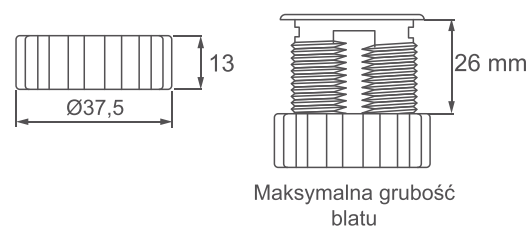

Art.	Kolor
012.003.205-0	Czarny
012.003.205-1	Biały
012.003.205-2	Srebrny

ŁADOWARKA PROSTOKĄTNA 2 x USB

Zastosowanie

Błaty biurek, meble miękkie t.j. sofy, fotele w kawiarniach, hotelach.

Specyfikacja

2 x USB
Łączna moc 5V, 2000 mA
Kabel zasilający 1,5 m

Skład kompletu

Zasilacz, kabel łączący, port 2 x USB, wkręty, płytki owalna, płytki prostokątna, 2 płytki mocujące.