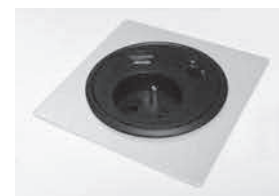

## PORT OKRĄGŁY CZARNY - ŁADOWARKA

Mediaport DOT idealnie sprawdzi się w indywidualnych przestrzeniach biurowych jak również w salach konferencyjnych. Posiada łatwy montaż w blatach stołów oraz regulację na 3 poziomach wysokości w zależności od potrzeby użycia.

### Dane techniczne

- 1 x gniazdko zasilające
- 1 x USB ładowarka 5V, 2.1A
- 1 x RJ 45 CAT6
- Średnica wycięcia otworu 79 mm
- Długość kabla zasilającego 1,5 m
- Regulacja na 3 wysokościach od 89 mm do 140 mm

## PORT OKRĄGŁY CZARNY - PRZEPUST

Wygodny mediaport DOT-a wyposażony w gniazdko elektryczne i cztery porty kablowe. Odłączana część górna umożliwia łatwe włożenie dodatkowych kabli. Szybka i prosta instalacja z powierzchnią biurka.