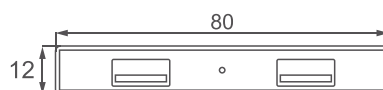

### Skład kompletu

Zasilacz, kabel łączący, port 2 x USB, wkręty, płytki owalna, płytki prostokątna, 2 płytki mocujące.

Art.	Kolor
012.003.205-5	Czarny
012.003.205-6	Biały
012.003.205-7	Srebrny

Montaż wewnętrzny w blacie - płytki owalna