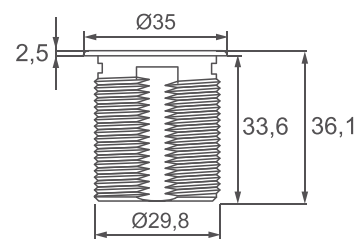

ŁADOWARKA OKRĄGŁA 2 x USB

Zastosowanie

Błaty biurek, meble miękkie t.j. sofy, fotele w kawiarniach, hotelach.

Specyfikacja

2 x USB
Łączna moc 5V, 2000 mA
Kabel zasilający 1,5 m
Maksymalna grubość blatu 26 mm
Całkowita głębokość 36,1 mm
Średnica wiercenia Ø30 mm

Skład kompletu

Zasilacz, kabel łączący, port 2 x USB.