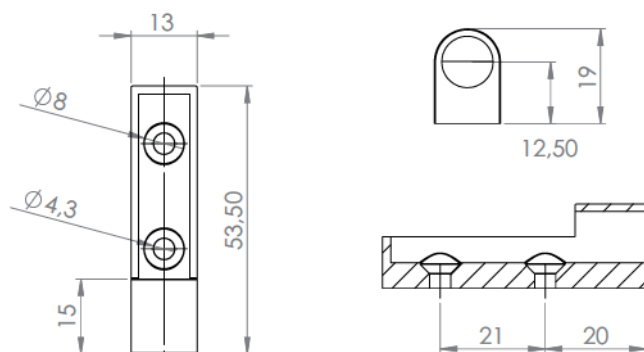

### Wymagane wiercenie w panelu

Zastosowanie: Do drzwi szaf i szafek

Materiał: Szary ABS

Wymiary:  $\varnothing$  10 mm x 50 mm

Nr katalogowy: # 15.04.517

Testowany w Niemczech.  
Trwałość 80 000 cykli.

### Montaż przy pomocy śrub

Zastosowanie: Do drzwi szaf i szafek

Materiał: Szary ABS

Wymiary: 46 mm x 52 mm  
Odległość otworów 32 mm

Nr katalogowy: # 15.04.516

Amortyzator i śruby dostępne osobno

## Mocowanie amortyzatora cichego domykania "BLUES" Wewnętrzne.

**Zastosowanie:** Drzwi do szaf i szafek  
**Materiał:** Szary ABS  
**Wymiary:** 20 mm x 53,5 mm  
 Odległość otworów 32 mm  
**Nr katalogowy:** # 15.04.515  
 Amortyzator i śruby dostępne osobno

## Mocowanie amortyzatora cichego domykania "BLUES" Wewnętrzne.

**Zastosowanie:** Drzwi do szaf i szafek  
**Materiał:** Szary ABS  
**Wymiary:** 13 mm x 53,5 mm  
 Odległość otworów 21 mm  
**Nr katalogowy:** # 15.04.514  
 Amortyzator i śruby dostępne osobno