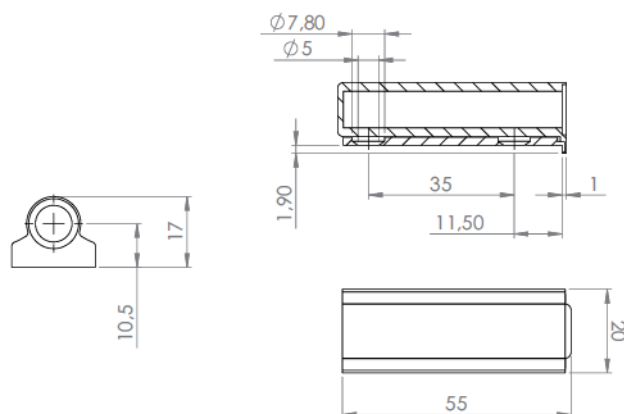

### Wymagane wiercenie w panelu

Zastosowanie: Do drzwi szaf i szafek

Materiał: Szary ABS

Wymiary:  $\varnothing$  10 mm x 50 mm

Nr katalogowy: # 15.04.517

Testowany w Niemczech.  
Trwałość 80 000 cykli.

### Montaż przy pomocy śrub

Zastosowanie: Do drzwi szaf i szafek

Materiał: Szary ABS

Wymiary: 46 mm x 52 mm  
Odległość otworów 32 mm

Nr katalogowy: # 15.04.516

Amortyzator i śruby dostępne osobno

## Mocowanie amortyzatora cichego domykania "BLUES" Wewnętrzne.

**Zastosowanie:** Drzwi do szaf i szafek  
**Materiał:** Szary ABS  
**Wymiary:** 20 mm x 53,5 mm  
 Odległość otworów 32 mm  
**Nr katalogowy:** # 15.04.515  
 Amortyzator i śruby dostępne osobno

## Mocowanie amortyzatora cichego domykania "BLUES" Wewnętrzne.

**Zastosowanie:** Drzwi do szaf i szafek  
**Materiał:** Szary ABS  
**Wymiary:** 13 mm x 53,5 mm  
 Odległość otworów 21 mm  
**Nr katalogowy:** # 15.04.514  
 Amortyzator i śruby dostępne osobno