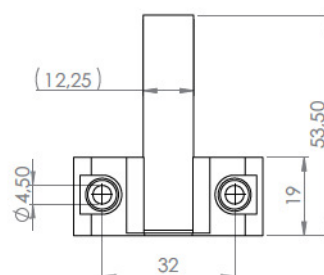

### Wymagane wiercenie w panelu

Zastosowanie: Do drzwi szaf i szafek

Materiał: Szary ABS

Wymiary:  $\varnothing$  10 mm x 50 mm

Nr katalogowy: # 15.04.517

Testowany w Niemczech.  
Trwałość 80 000 cykli.

### Montaż przy pomocy śrub

Zastosowanie: Do drzwi szaf i szafek

Materiał: Szary ABS

Wymiary: 46 mm x 52 mm  
Odległość otworów 32 mm

Nr katalogowy: # 15.04.516

Amortyzator i śruby dostępne osobno

## Mocowanie amortyzatora cichego domykania "BLUES" Wewnętrzne.

**Zastosowanie:** Drzwi do szaf i szafek  
**Materiał:** Szary ABS  
**Wymiary:** 20 mm x 53,5 mm  
 Odległość otworów 32 mm  
**Nr katalogowy:** # 15.04.515  
 Amortyzator i śruby dostępne osobno

## Mocowanie amortyzatora cichego domykania "BLUES" Wewnętrzne.

**Zastosowanie:** Drzwi do szaf i szafek  
**Materiał:** Szary ABS  
**Wymiary:** 13 mm x 53,5 mm  
 Odległość otworów 21 mm  
**Nr katalogowy:** # 15.04.514  
 Amortyzator i śruby dostępne osobno