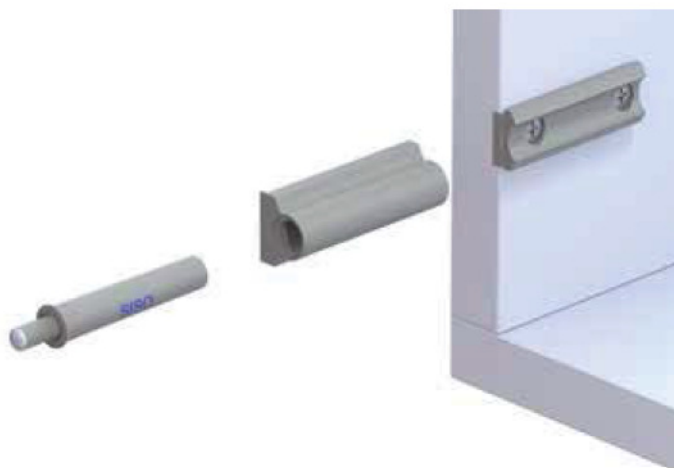

### Wymagane wiercenie w panelu

Zastosowanie: Do drzwi szaf i szafek

Materiał: Szary ABS

Wymiary:  $\varnothing$  10 mm x 50 mm

Nr katalogowy: # 15.04.517

Testowany w Niemczech.  
Trwałość 80 000 cykli.

### Montaż przy pomocy śrub

Zastosowanie: Do drzwi szaf i szafek

Materiał: Szary ABS

Wymiary: 46 mm x 52 mm  
Odległość otworów 32 mm

Nr katalogowy: # 15.04.516

Amortyzator i śruby dostępne osobno

## Mocowanie amortyzatora cichego domykania "BLUES" Wewnętrzne.

**Zastosowanie:** Drzwi do szaf i szafek  
**Materiał:** Szary ABS  
**Wymiary:** 20 mm x 53,5 mm  
 Odległość otworów 32 mm  
**Nr katalogowy:** # 15.04.515  
 Amortyzator i śruby dostępne osobno

## Mocowanie amortyzatora cichego domykania "BLUES" Wewnętrzne.

**Zastosowanie:** Drzwi do szaf i szafek  
**Materiał:** Szary ABS  
**Wymiary:** 13 mm x 53,5 mm  
 Odległość otworów 21 mm  
**Nr katalogowy:** # 15.04.514  
 Amortyzator i śruby dostępne osobno