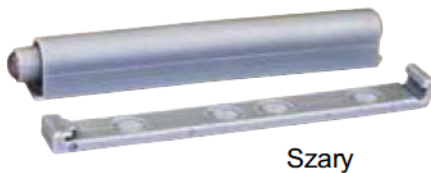

Zatrząsk PTO „SLIM” odpychający z odbojnikiem

Zastosowanie: Drzwi do szaf i szafek
Materiał: Czarny ABS, biały ABS
Szary ABS RAL 7040
Wymiary: 85 x 14,5 mm
Długość: 105,5 mm
Nr katalogowy:
Czarny # 22.01.108
Szary # 22.01.109
Biały # 22.01.109-5
Wkręty do drewna dostępne osobno

Szary