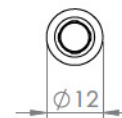

### Wymagane wiercenie w panelu

Zastosowanie: Do drzwi szaf i szafek

Materiał: Szary ABS

Wymiary:  $\varnothing$  10 mm x 50 mm

Nr katalogowy: # 15.04.517

Testowany w Niemczech.  
Trwałość 80 000 cykli.

### Montaż przy pomocy śrub

Zastosowanie: Do drzwi szaf i szafek

Materiał: Szary ABS

Wymiary: 46 mm x 52 mm  
Odległość otworów 32 mm

Nr katalogowy: # 15.04.516

Amortyzator i śruby dostępne osobno