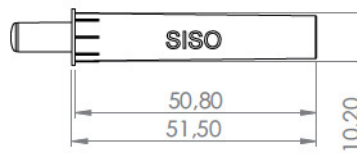

### Wymagane wiercenie w panelu

Zastosowanie: Do drzwi szaf i szafek

Materiał: Szary ABS

Wymiary:  $\varnothing$  10 mm x 50 mm

Nr katalogowy: # 15.04.517

Testowany w Niemczech.  
Trwałość 80 000 cykli.

### Montaż przy pomocy śrub

Zastosowanie: Do drzwi szaf i szafek

Materiał: Szary ABS

Wymiary: 46 mm x 52 mm  
Odległość otworów 32 mm

Nr katalogowy: # 15.04.516

Amortyzator i śruby dostępne osobno