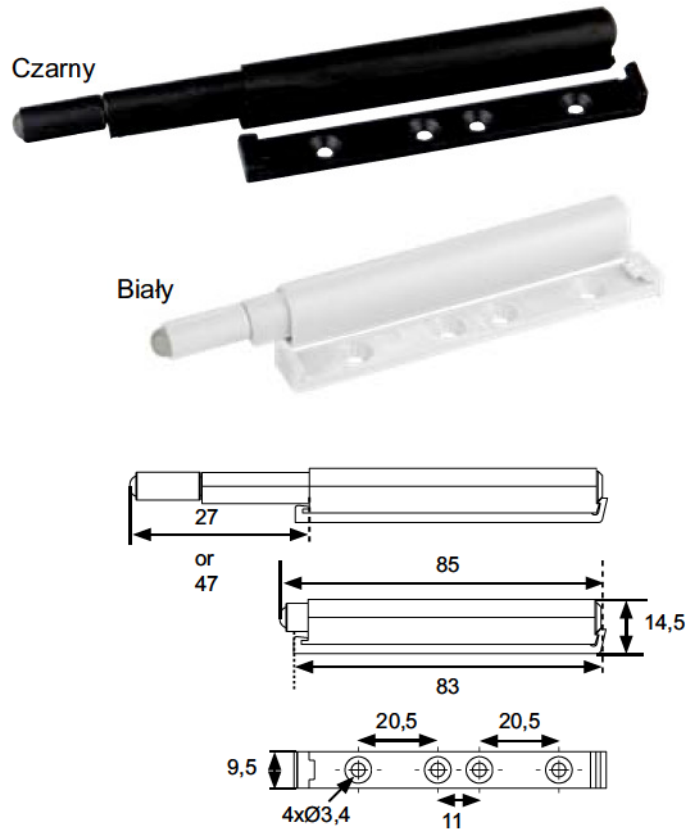

Zatrząsk PTO „SLIM” odpychający z odbojnikiem

Zastosowanie: Drzwi do szaf i szafek
Materiał: Czarny ABS, biały ABS
Szary ABS RAL 7040
Wymiary: 85 x 14,5 mm
Długość: 105,5 mm
Nr katalogowy:
Czarny # 22.01.108
Szary # 22.01.109
Biały # 22.01.109-5
Wkręty do drewna dostępne osobno

Zatrząsk PTO „SLIM” odpychający z odbojnikiem, magnetyczny

Zastosowanie: Zamek do szklanych
lub drewnianych drzwi
szaf i szafek z magnesem
oraz płytką metalową
Materiał: Czarny ABS, biały ABS
Szary ABS RAL 7040
Wymiary: 84,5 x 14,5 mm
Długość: 105 mm
Nr katalogowy:
Biały # 22.01.104
Czarny # 22.01.105
Szary # 22.01.106
**Zawiera płytkę stalową z dwustronną
klejącą taśmą montażową do drzwi
szklanych oraz wkręt do drewna.**
Wkręt do drewna dostępny osobno