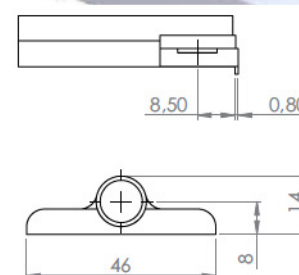

### Wymagane wiercenie w panelu

Zastosowanie: Do drzwi szaf i szafek

Materiał: Szary ABS

Wymiary:  $\varnothing$  10 mm x 50 mm

Nr katalogowy: # 15.04.517

Testowany w Niemczech.  
Trwałość 80 000 cykli.

### Montaż przy pomocy śrub

Zastosowanie: Do drzwi szaf i szafek

Materiał: Szary ABS

Wymiary: 46 mm x 52 mm  
Odległość otworów 32 mm

Nr katalogowy: # 15.04.516

Amortyzator i śruby dostępne osobno

## Mocowanie amortyzatora cichego domykania "BLUES" Wewnętrzne.

**Zastosowanie:** Drzwi do szaf i szafek  
**Materiał:** Szary ABS  
**Wymiary:** 20 mm x 53,5 mm  
 Odległość otworów 32 mm  
**Nr katalogowy:** # 15.04.515  
 Amortyzator i śruby dostępne osobno

## Mocowanie amortyzatora cichego domykania "BLUES" Wewnętrzne.

**Zastosowanie:** Drzwi do szaf i szafek  
**Materiał:** Szary ABS  
**Wymiary:** 13 mm x 53,5 mm  
 Odległość otworów 21 mm  
**Nr katalogowy:** # 15.04.514  
 Amortyzator i śruby dostępne osobno