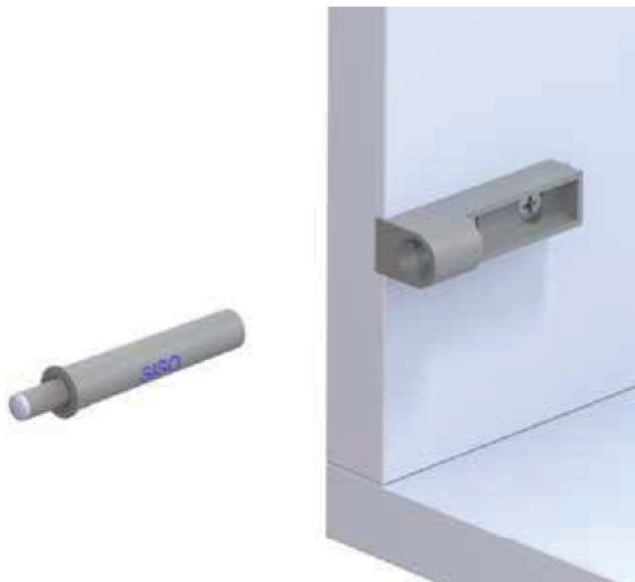

### Wymagane wiercenie w panelu

Zastosowanie: Do drzwi szaf i szafek

Materiał: Szary ABS

Wymiary:  $\varnothing$  10 mm x 50 mm

Nr katalogowy: # 15.04.517

Testowany w Niemczech.  
Trwałość 80 000 cykli.

### Montaż przy pomocy śrub

Zastosowanie: Do drzwi szaf i szafek

Materiał: Szary ABS

Wymiary: 46 mm x 52 mm  
Odległość otworów 32 mm

Nr katalogowy: # 15.04.516

Amortyzator i śruby dostępne osobno

## Mocowanie amortyzatora cichego domykania "BLUES" Wewnętrzne.

**Zastosowanie:** Drzwi do szaf i szafek  
**Materiał:** Szary ABS  
**Wymiary:** 20 mm x 53,5 mm  
 Odległość otworów 32 mm  
**Nr katalogowy:** # 15.04.515  
 Amortyzator i śruby dostępne osobno

## Mocowanie amortyzatora cichego domykania "BLUES" Wewnętrzne.

**Zastosowanie:** Drzwi do szaf i szafek  
**Materiał:** Szary ABS  
**Wymiary:** 13 mm x 53,5 mm  
 Odległość otworów 21 mm  
**Nr katalogowy:** # 15.04.514  
 Amortyzator i śruby dostępne osobno