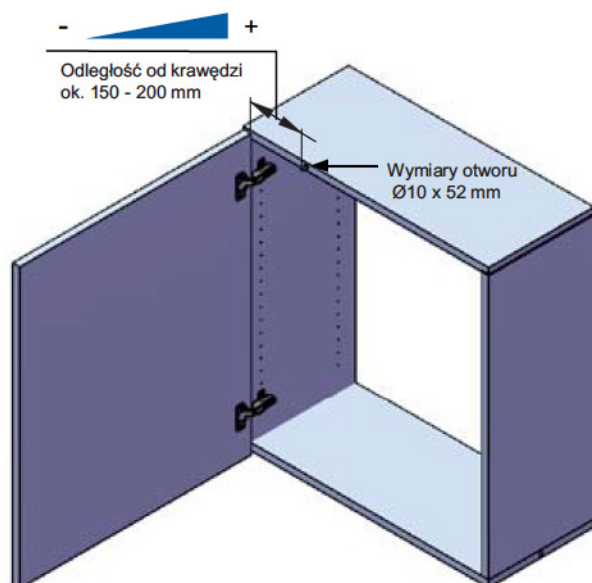

### Wymagane wiercenie w panelu

Zastosowanie: Do drzwi szaf i szafek

Materiał: Szary ABS

Wymiary:  $\varnothing$  10 mm x 50 mm

Nr katalogowy: # 15.04.517

Testowany w Niemczech.  
Trwałość 80 000 cykli.

### Montaż przy pomocy śrub

Zastosowanie: Do drzwi szaf i szafek

Materiał: Szary ABS

Wymiary: 46 mm x 52 mm  
Odległość otworów 32 mm

Nr katalogowy: # 15.04.516

Amortyzator i śruby dostępne osobno