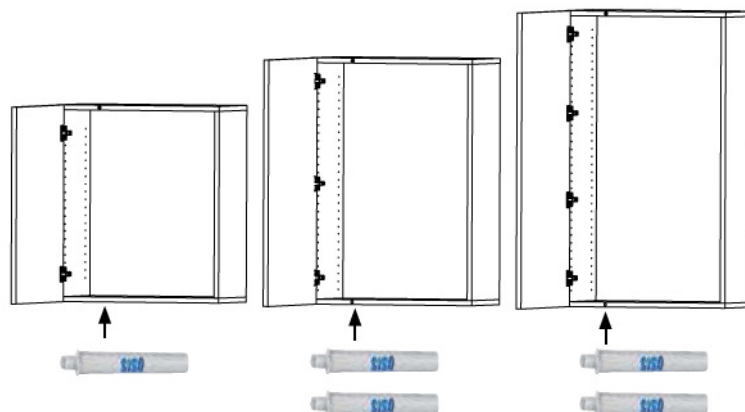

### Wymagane wiercenie w panelu

Zastosowanie: Do drzwi szaf i szafek

Materiał: Szary ABS

Wymiary:  $\varnothing$  10 mm x 50 mm

Nr katalogowy: # 15.04.517

Testowany w Niemczech.  
Trwałość 80 000 cykli.

### Montaż przy pomocy śrub

Zastosowanie: Do drzwi szaf i szafek

Materiał: Szary ABS

Wymiary: 46 mm x 52 mm  
Odległość otworów 32 mm

Nr katalogowy: # 15.04.516

Amortyzator i śruby dostępne osobno

## Mocowanie amortyzatora cichego domykania "BLUES" Wewnętrzne.

**Zastosowanie:** Drzwi do szaf i szafek  
**Materiał:** Szary ABS  
**Wymiary:** 20 mm x 53,5 mm  
 Odległość otworów 32 mm  
**Nr katalogowy:** # 15.04.515  
 Amortyzator i śruby dostępne osobno