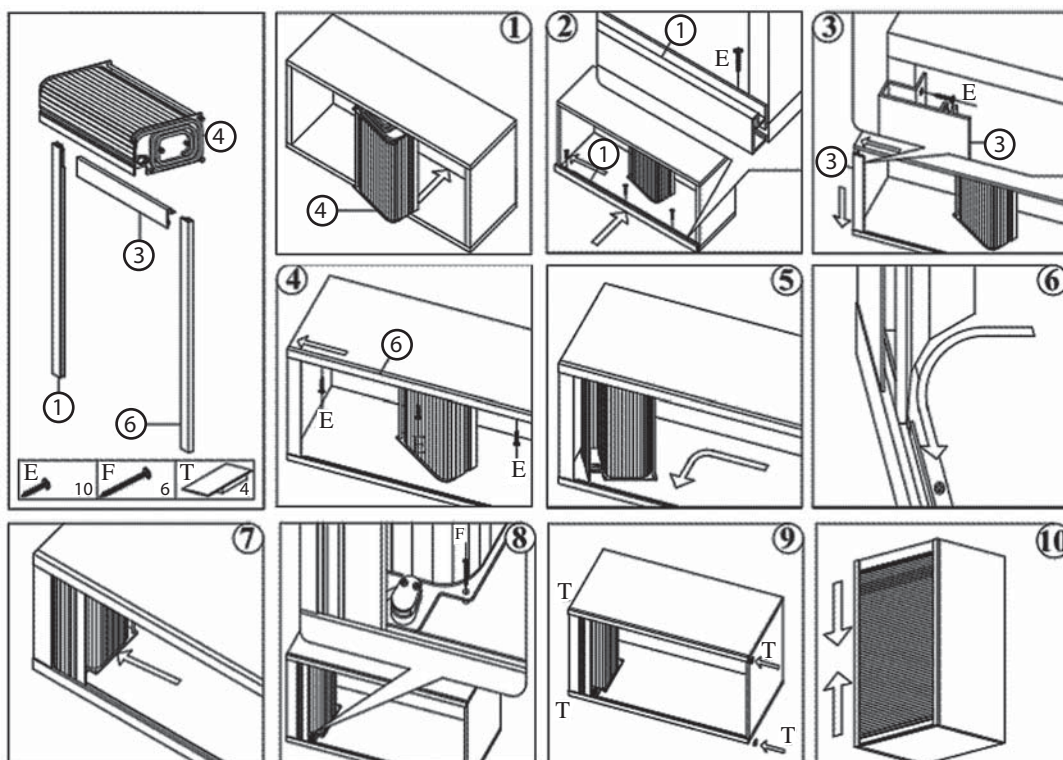

GOTOWE ZESTAWY DO SZYBKIEGO MONTAŻU

GRYC®

- **Materiał:** tworzywo sztuczne
 - **Zestawy do zamontowania w szafce o wymiarach:**
 - wysokość ≤ 1500 mm
 - szerokość = 600 mm, wewn. 564 mm lub na zamówienie szerokość = 900 mm
 - głębokość ≥ 300 mm
 - **Dostępne kolory:**
 - 015.001.001 - Aluminium
 - 015.001.002 - Kobalt (Szampan)
 - 015.001.003 - Biały
- * kolor satynowany: czarny, antracyt, biały na zamówienie

- **Zestaw zawiera:**
 - 1 szt. kanał prowadzący LEWY (1)
 - 1 szt. kanał prowadzący PRAWY (6)
 - 1 szt. listwa górna mocująca (3)
 - 1 szt. kasetę z żaluzją (4)
 - 10 szt. wkrętów montażowych (E)
 - 6 szt. wkrętów montażowych (F)
 - 4 szt. zaślepki (T)
- Mechanizm wspomagający otwieranie Rulox

SZYBKI MONTAŻ W 10 MINUT

Do montażu potrzebna jest jedynie wkrętarka i piła (do przycięcia kanałów), jeśli szafka jest niższa niż 1500 mm.

• INSTRUKCJA MONTAŻU

1. Włóż kasetę do korpusu
2. Przykręć, przycięty na wysokość mebla, kanał prowadzący LEWY (1), za pomocą wkrętów (E).
3. Zamocuj listwę maskującą (3) za pomocą wkrętów (E).
4. Przykręć, przycięty na wysokość mebla, kanał prowadzący PRAWY (6), za pomocą wkrętów (E).
5. Ustaw kasetę (4) w górnej części szafki.
6. Wsuń żaluzję w kanały prowadzące.
7. Dosuń do górnego wieńca kasetę (4)
8. Przykręć kasetę (4) za pomocą wkrętów (F)
9. Zamontuj zaślepki (T) na końcu kanałów (1) i (6)
10. Gotowe